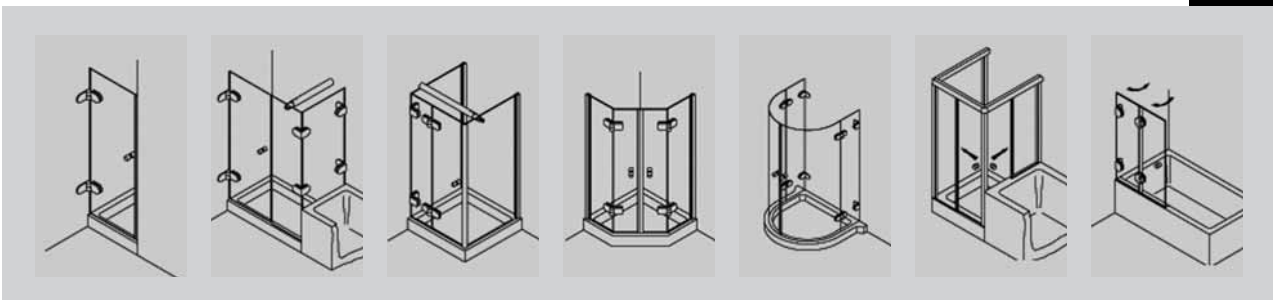

Продумано вплоть до последней мелочи

Раздвижные дверцы во время очистки смежных областей могут откидываться за концевые упоры. На распашные дверцы могут устанавливаться петли заподлицо со стеклом, для облегчения эксплуатационного ухода.