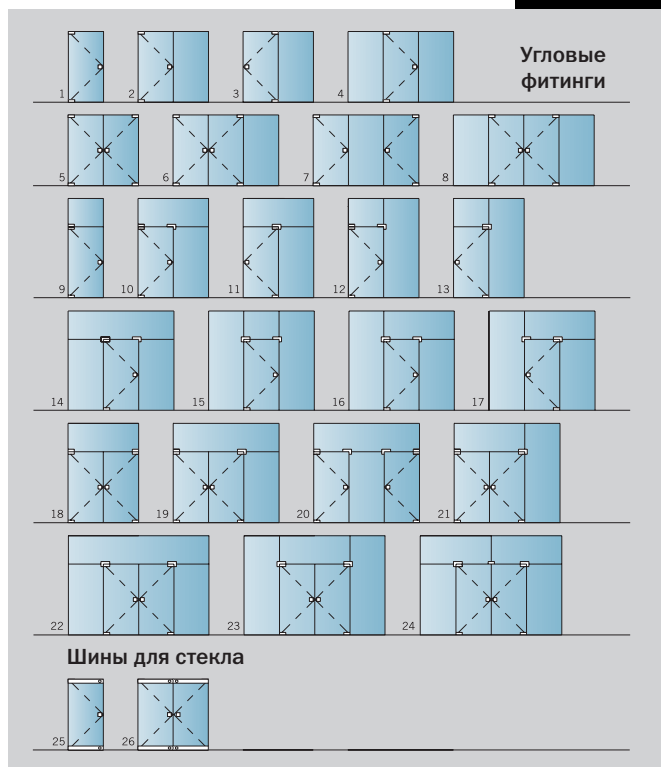

Максимальная прозрачность

Широкий выбор базовых типов и дополнительных опций позволяет применять фитинги DORMA-Glas практически в любом проекте с применением закаленного стекла. Конструкции из закаленного стекла дополняются разнообразными стационарными

элементами/боковыми панелями – с использованием угловых и боковых фитингов, расположенных под разными углами, для односторчатых и двусторчатых распашных дверей, как одностороннего открывания, так и маятниковых.

Отличная идея

Угловые фитинги DORMA EA отличаются утонченным, изящным дизайном. Эта линейка архитектурных элементов, пожалуй, одна из самых лучших сегодня. Она позволяет технически надежно и визуально безупречно создавать

стеклянные распашные двери одностороннего открывания: это могут быть двери, монтируемые в дверную коробку, так и интегрированные в цельностеклянную конструкцию

Разумные решения

Маятниковые двери DORMA RP из закаленного стекла имеют секцию для импоста с установленным там скрытым доводчиком DORMA RTS. Это универсальное решение позволяет обходиться без напольного доводчика.

Дверь из закаленного стекла соединена с доводчиком посредством верхнего фитинга и насажена на напольный ось посредством нижнего фитинга.